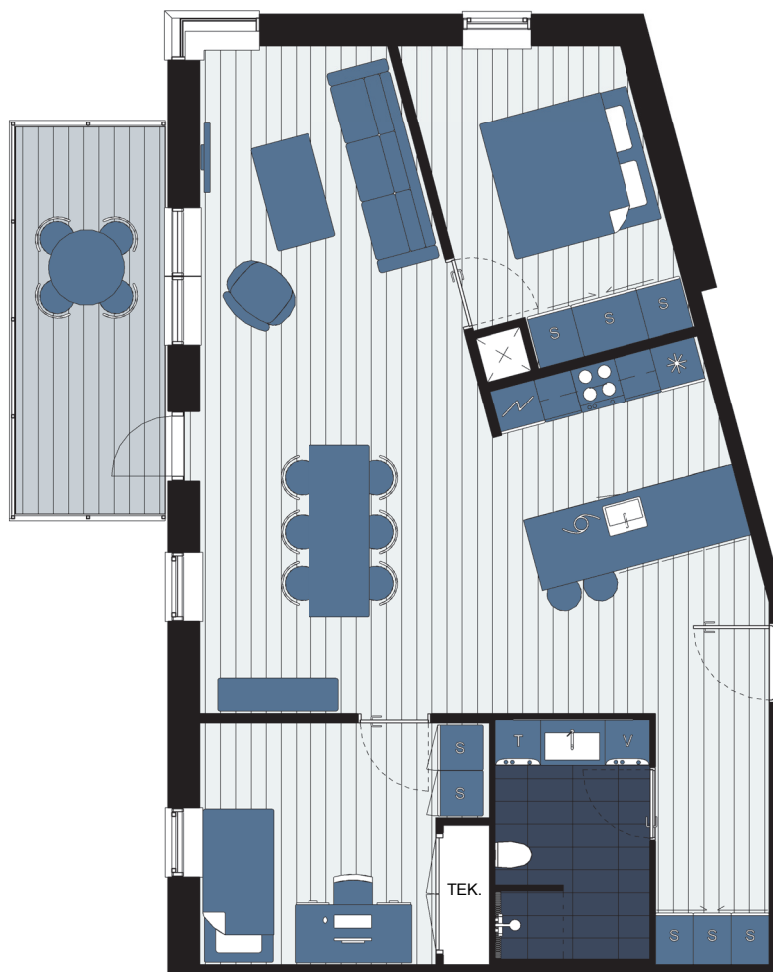

Boligtype 4.B

-  - Ovn
-  - Teknik skab / skakt
-  - Vaskemaskine / Tørretumbler
-  - Køle - / Fryseskab
-  - Komfur
-  - Opvaskemaskine
-  - Fast skab med skydelåge
-  - Fast skab

Eksempel.

Lejlighedstype 4
Placering: 1. Sal
BBR areal: 108 m²
Tinglyst areal: 96 m²
Altan: 11 m²
Ejerlejlighedsnr.: 8

Tegningen er vejledende og ikke endelig målfast.

Vindue placering kan være forskellige for de enkelte lejligheder.