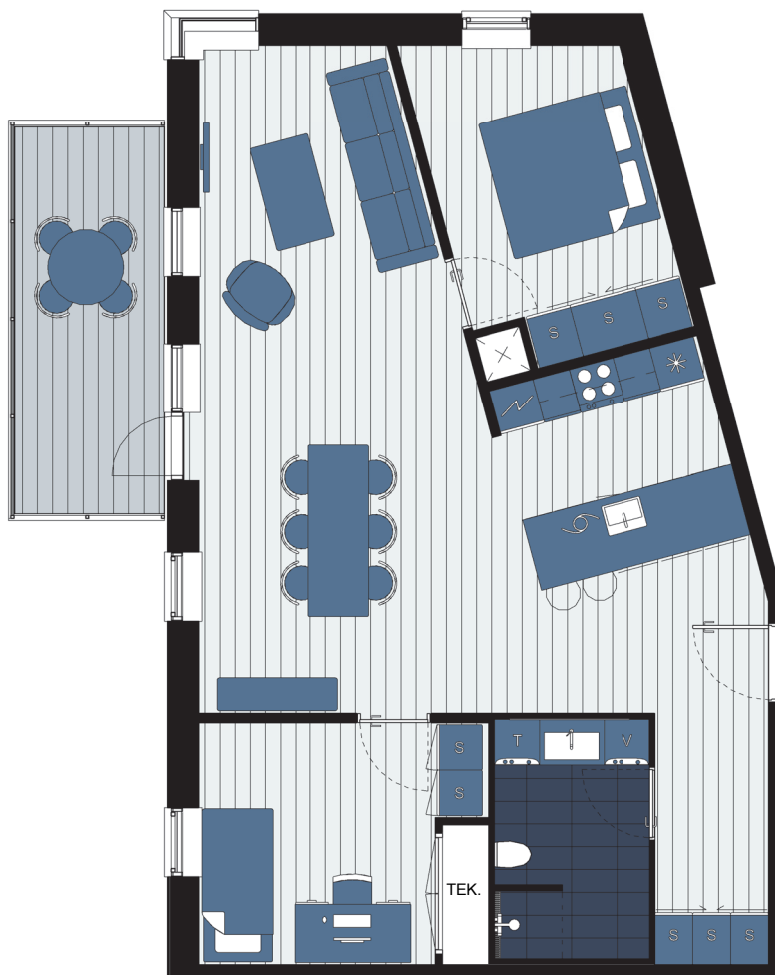

Boligtype 4.D

-  - Ovn
-  - Teknik skab / skakt
-  - Vaskemaskine / Tørretumbler
-  - Køle - / Fryseskab
-  - Komfur
-  - Opvaskemaskine
-  - Fast skab med skydelåge
-  - Fast skab

Eksempel.

Lejlighedstype 4
Placering: 3. Sal
BBR areal: 108 m²
Tinglyst areal: 96 m²
Altan: 11 m²
Ejerlejlighedsnr.: 16

Tegningen er vejledende og ikke endelig målfast.

Vindue placering kan være forskellige for de enkelte lejligheder.