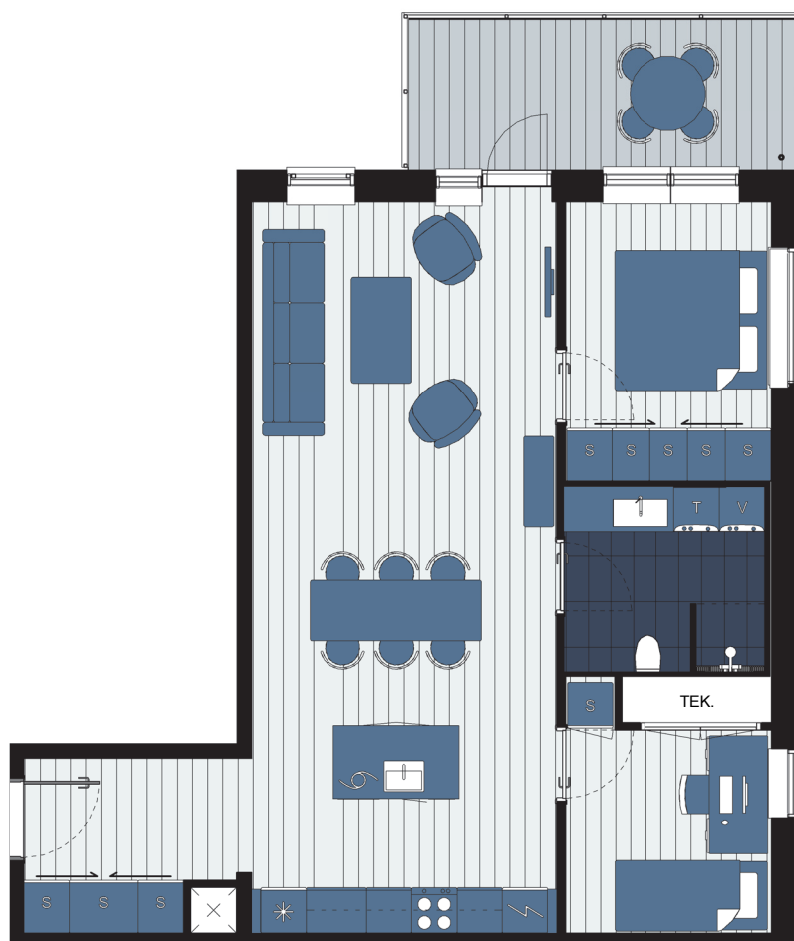

Boligtype 1.E

-  - Ovn
-  - Teknik skab / skakt
-  - Vaskemaskine / Tørretumbler
-  - Køle - / Fryseskab
-  - Komfur
-  - Opvaskemaskine
-  - Fast skab med skydelåge
-  - Fast skab

Eksempel.

Lejlighedstype 1
Placering: 4. Sal
BBR areal: 96 m²
Tinglyst areal: 84 m²
Altan: 11 m²
Ejerlejlighedsnr.: 17

Tegningen er vejledende og ikke endelig målfast.

Vindue placering kan være forskellige for de enkelte lejligheder.