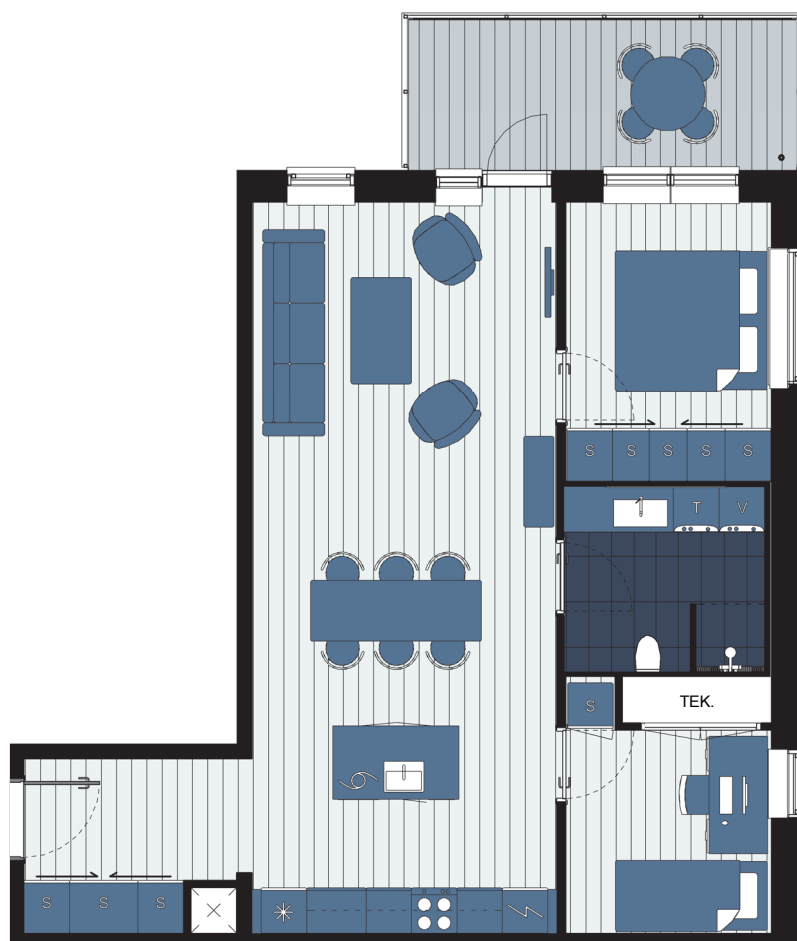

Boligtype 1.G

-  - Ovn
-  - Teknik skab / skakt
-  - Vaskemaskine / Tørretumbler
-  - Køle - / Fryseskab
-  - Komfur
-  - Opvaskemaskine
-  - Fast skab med skydelåge
-  - Fast skab

Eksempel.

Lejlighedstype 1
Placering: 6. Sal
BBR areal: 96 m²
Tinglyst areal: 84 m²
Altan: 11 m²
Ejerlejlighedsnr.: 25

Tegningen er vejledende og ikke endelig målfast.

Vindue placering kan være forskellige for de enkelte lejligheder.