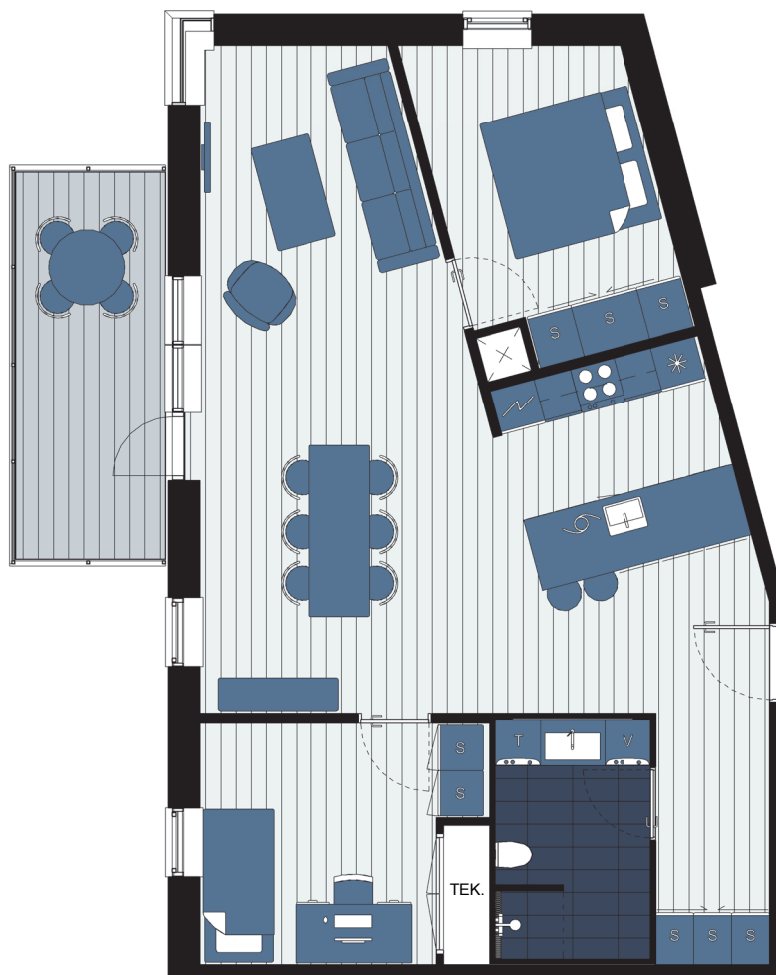

Boligtype 4.H

 - Ovn

 - Teknik skab / skakt

 - Vaskemaskine /
Tørretumbler

 - Køle - / Fryseskab

 - Komfur

 - Opvaskemaskine

 - Fast skab med skydelåge

 - Fast skab

Eksempel.

Lejlighedstype 4

Placering: 7. Sal

BBR areal: 108 m²

Tinglyst areal: 96 m²

Altan: 11 m²

Ejerlejlighedsnr.: 32

Tegningen er vejledende og ikke
endelig målfast.

Vindue placering kan være
forskellige for de enkelte lejligheder.