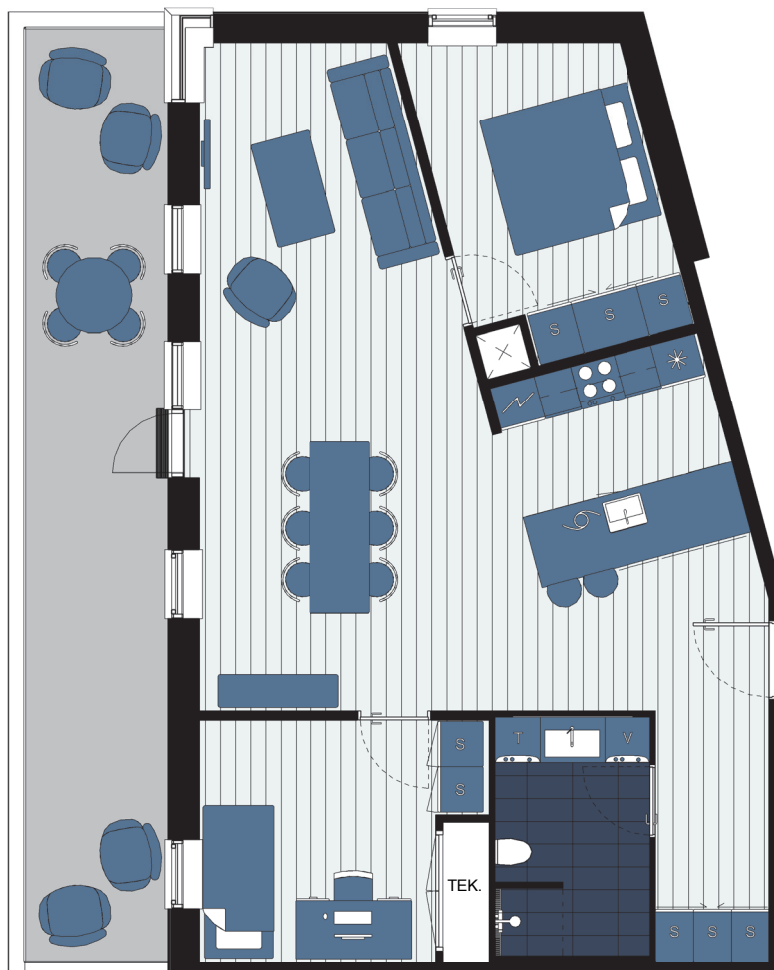

Boligtype 4.A

-  - Ovn
-  - Teknik skab / skakt
-  - Vaskemaskine / Tørretumbler
-  - Køle - / Fryseskab
-  - Komfur
-  - Opvaskemaskine
-  - Fast skab med skydelåge
-  - Fast skab

Eksempel.

Lejlighedstype 4
 Placering: Stueplan
 BBR areal: 108 m²
 Tinglyst areal: 96 m²
 Altan: 14 m²
 Ejerlejlighedsnr.: 4

Tegningen er vejledende og ikke endelig målfast.

Vindue placering kan være forskellige for de enkelte lejligheder.