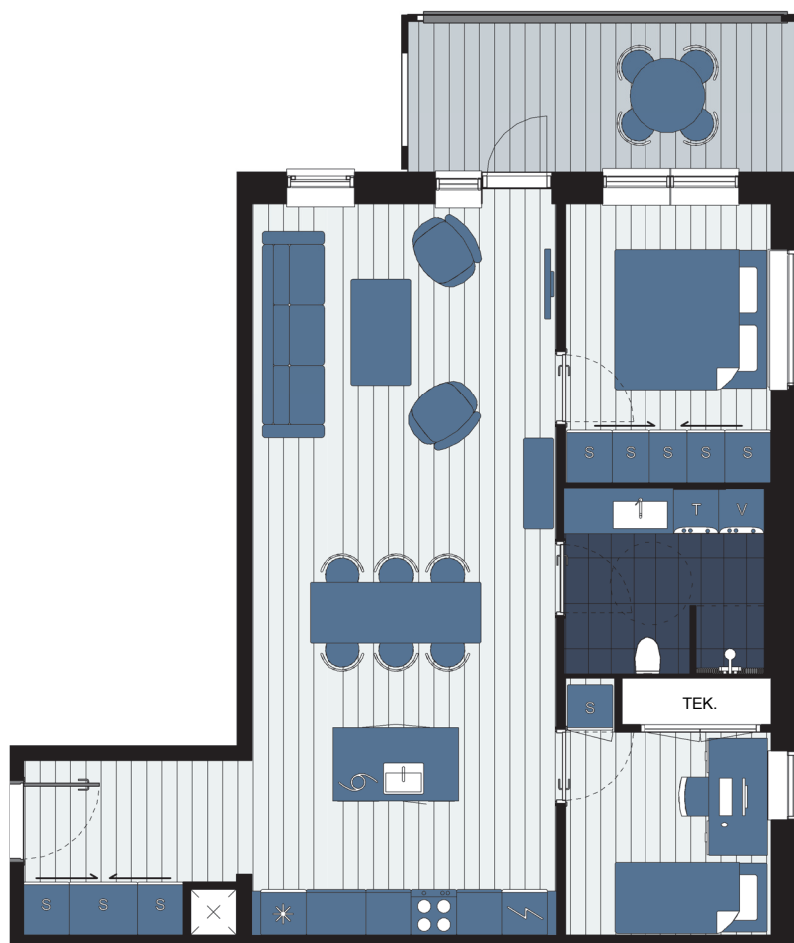

# Boligtype 1.K

 - Ovn

 - Teknik skab / skakt

 - Vaskemaskine /  
Tørretumbler

 - Køle - / Fryseskab

 - Komfur

 - Opvaskemaskine

 - Fast skab med skydelåge

## Eksempel.

Lejlighedstype 1

Placering: 10. Sal

BBR areal: 96 m<sup>2</sup>

Tinglyst areal: 84 m<sup>2</sup>

Altan: 11 m<sup>2</sup>

Ejerlejlighedsnr.: 41

Tegningen er vejledende og ikke  
endelig målfast.

Vindue placering kan være  
forskellige for de enkelte lejligheder.