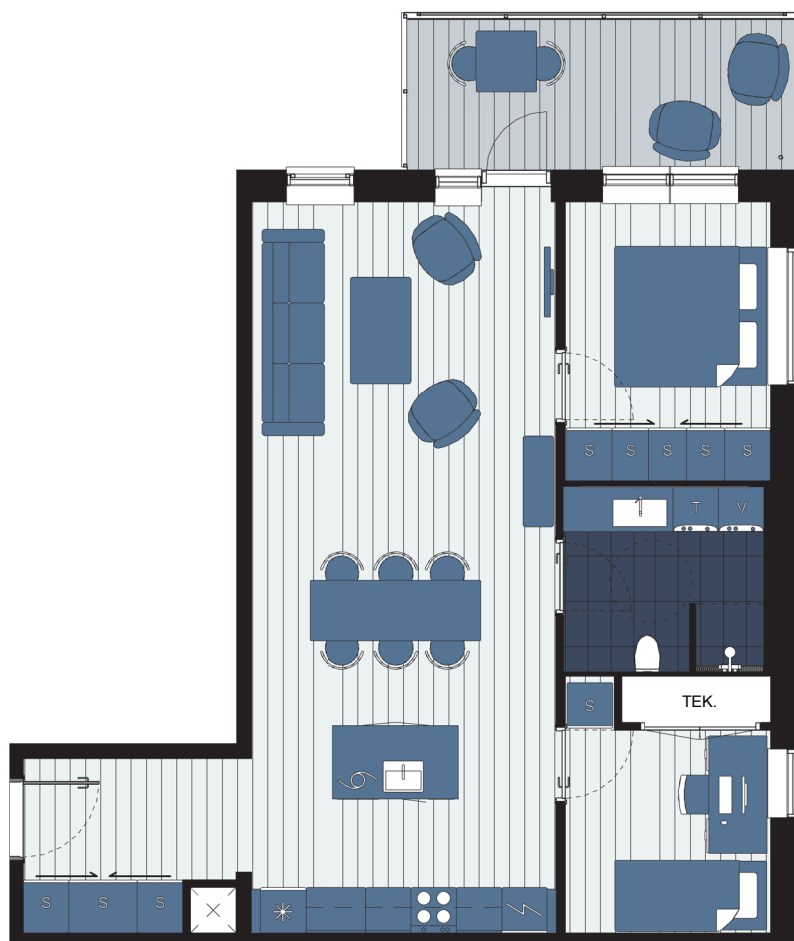

Boligtype 1.C

- Ovn

- Teknik skab / skakt

- Vaskemaskine /
Tørretumbler

- Køle - / Fryseskab

- Komfur

- Opvaskemaskine

- Fast skab med skydelåge

- Fast skab

Eksempel.

Lejlighedstype 1

Placering: 2. Sal

BBR areal: 96 m²

Tinglyst areal: 84 m²

Altan: 11 m²

Ejerlejlighedsnr.: 9

Tegningen er vejledende og ikke
endelig målfast.

Vindue placering kan være
forskellige for de enkelte lejligheder.