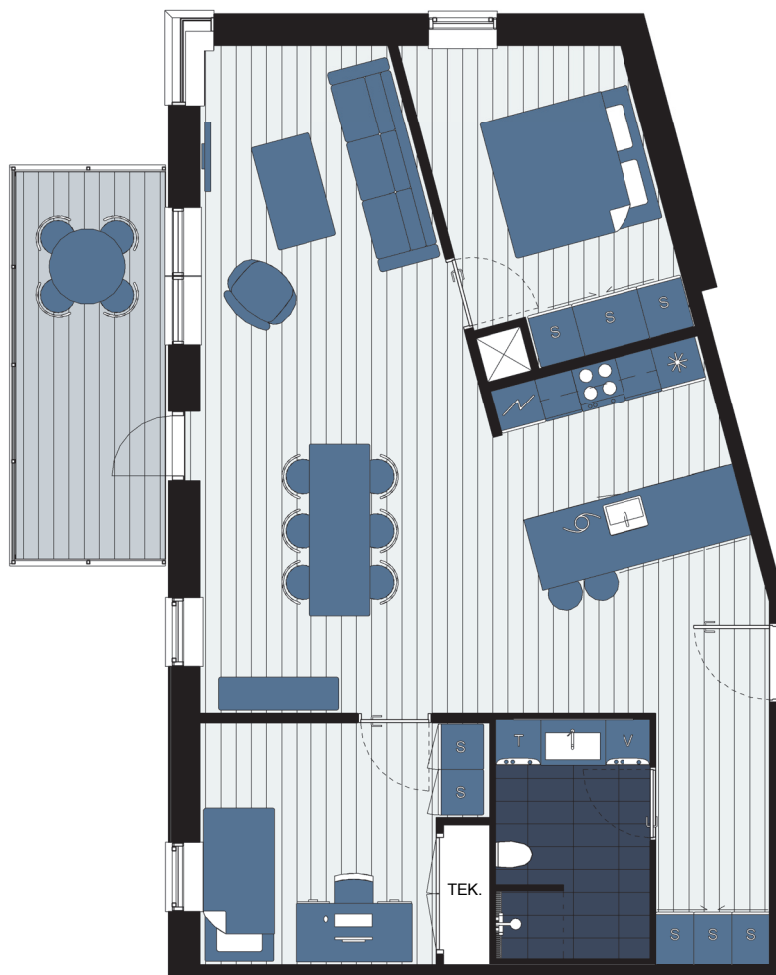

Boligtype 4.C

-  - Ovn
-  - Teknik skab / skakt
-  - Vaskemaskine / Tørretumbler
-  - Køle - / Fryseskab
-  - Komfur
-  - Opvaskemaskine
-  - Fast skab med skydelåge
-  - Fast skab

Eksempel.

Lejlighedstype 4
 Placering: 2. Sal
 BBR areal: 108 m²
 Tinglyst areal: 96 m²
 Altan: 11 m²
 Ejerlejlighedsnr.: 12

Tegningen er vejledende og ikke endelig målfast.

Vindue placering kan være forskellige for de enkelte lejligheder.