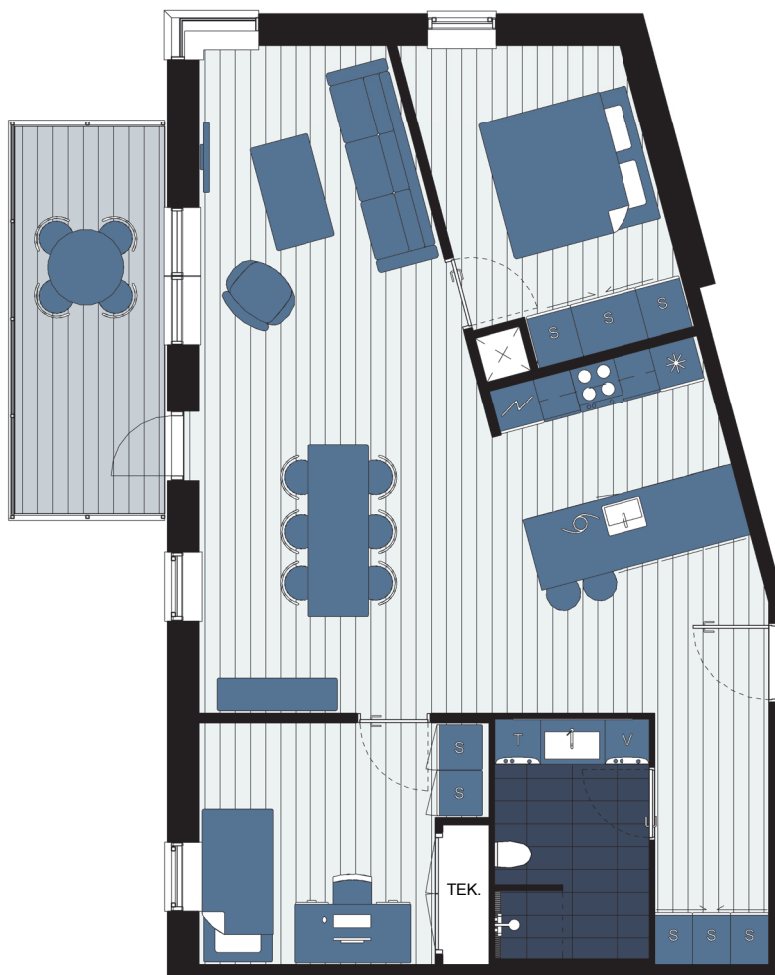

Boligtype 4.1

-  - Ovn
-  - Teknik skab / skakt
-  - Vaskemaskine / Tørretumbler
-  - Køle - / Fryseskab
-  - Komfur
-  - Opvaskemaskine
-  - Fast skab med skydelåge
-  - Fast skab

Eksempel.

Lejlighedstype 4
 Placering: 8. Sal
 BBR areal: 108 m²
 Tinglyst areal: 96 m²
 Altan: 11 m²
 Ejerlejlighedsnr.: 36

Tegningen er vejledende og ikke endelig målfast.

Vindue placering kan være forskellige for de enkelte lejligheder.