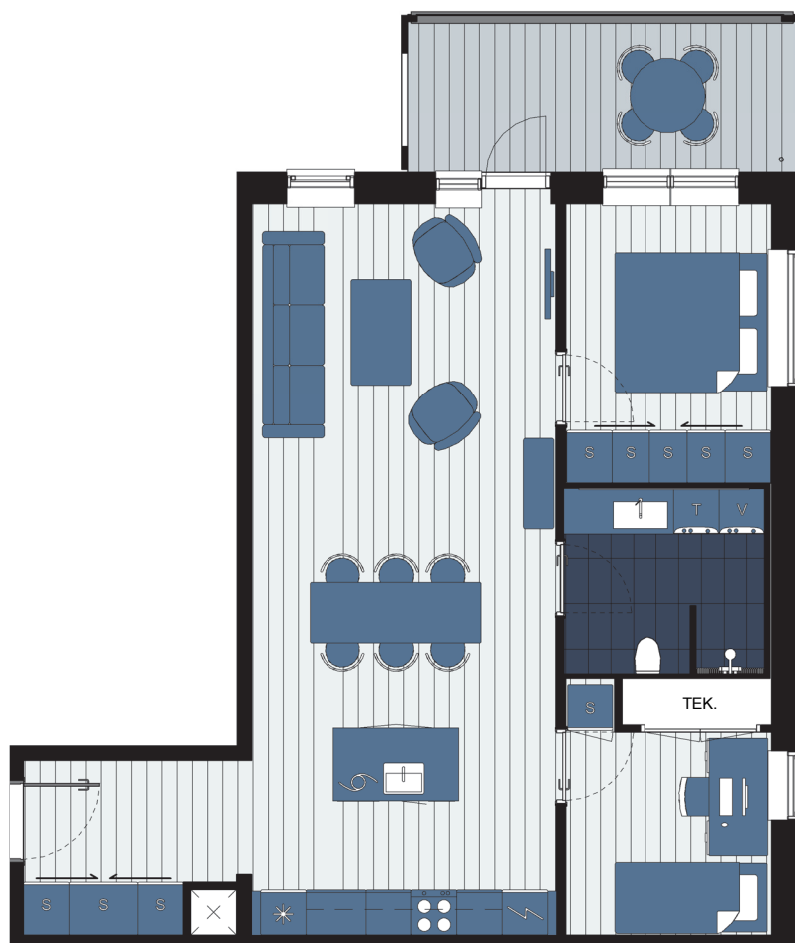

Boligtype 1.J

 - Ovn

 - Teknik skab / skakt

 - Vaskemaskine /
Tørretumbler

 - Køle - / Fryseskab

 - Komfur

 - Opvaskemaskine

 - Fast skab med skydelåge

 - Fast skab

Eksempel.

Lejlighedstype 1

Placering: 9. Sal

BBR areal: 96 m²

Tinglyst areal: 84 m²

Altan: 11 m²

Ejerlejlighedsnr.: 37

Tegningen er vejledende og ikke
endelig målfast.

Vindue placering kan være
forskellige for de enkelte lejligheder.